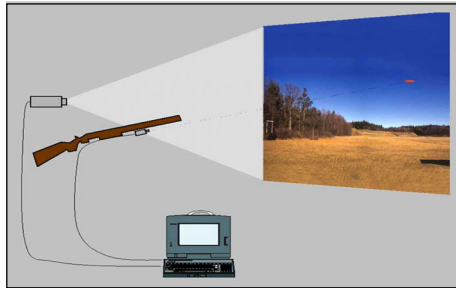

## Simulatorn

Bilden med målen (lerduvor, viltmål, etc) visas med en videoprojektor på en åtta meter bred duk.

Givaren under bösspipan registrerar träffläget.

## Skyttet

Du kan välja naturtrogna skjutscener för jakt på ripa, sträckande änder, höga fasaner, löpande hare m.fl. eller lerduveskytte i olika dicipliner.

Vid träff faller viltmål till marken och lerduvor splittras.

## Möjligheter

Efter ett skott kan man visa träffläget och hur många hagel som träffat målet.

Skutförloppet visas som en uppspelning i slow-motion av pipans rörelse under hela skutförloppet.

Alla skott registreras automatiskt i datorn och kan i efterhand studeras med träffbildspresentationen och skutförlopp. Skjutresultatet kan också skrivas ut på papper.