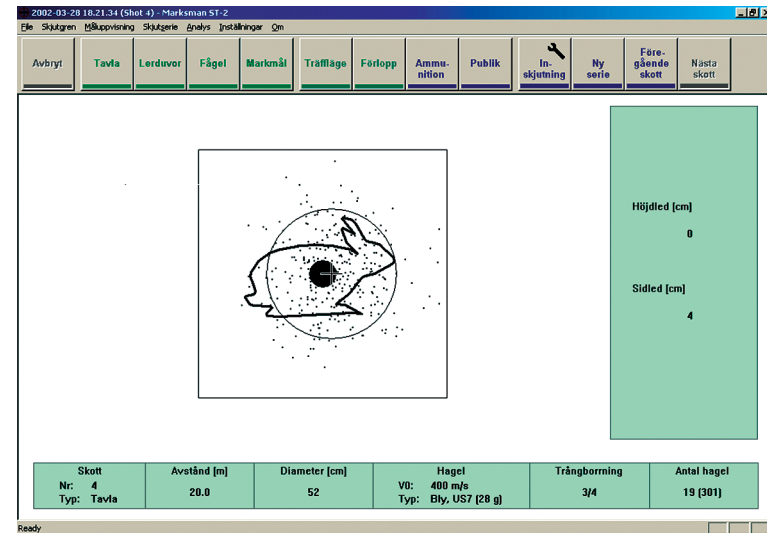

## Simulatorn

Bilden med målen (lerduvor, viltmål, etc) visas med en videoprojektor på en åtta meter bred duk.

Givaren under bösspipan registrerar träffläget.

## Möjligheter

Efter ett skott kan man visa träffläget och hur många hagel som träffat målet.

Skutförloppet visas som en uppspelning i slow-motion av pipans rörelse under hela skutförloppet.

Alla skott registreras automatiskt i datorn och kan i efterhand studeras med träffbildspresentationen och skutförlopp. Skjutresultatet kan också skrivas ut på papper.